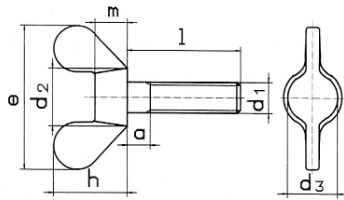

# Flügelmuttern

wing nuts

**DIN 316**  
Temperguß  
Messing

d	M 3	M 4	M 5	M 6	M 8	M 10	M 12	M 16				
a	2,1	2,1	2,4	3	4	4,5	5,3	6				
d 2	6	6	8	10	13	17	20	26				
e	18	18	24	30	36	48	62	70				
h	8,5	8,5	11	15	18	23	31	35				

**Länge L**

8	LG	LG	LG	LG								
10	LG	LG	LG	LG	LG	LG						
12	LG	LG	LG	LG	LG	LG						
16	LG	LG	LG	LG	LG	LG	LG					
18		LG	LG	LG	LG							
20	LG	LG	LG	LG	LG	LG	LG					
25	LG	LG	LG	LG	LG	LG	LG					
30	LG	LG	LG	LG	LG	LG	LG	LG				
35		LG	LG	LG	LG	LG	LG					
40		LG	LG	LG	LG	LG	LG	LG				
45			LG	LG	LG	LG	LG					
50			LG	LG	LG	LG	LG	LG				
60			LG	LG	LG	LG	LG	LG				
70				LG	LG	LG	LG					
80				LG	LG	LG	LG					